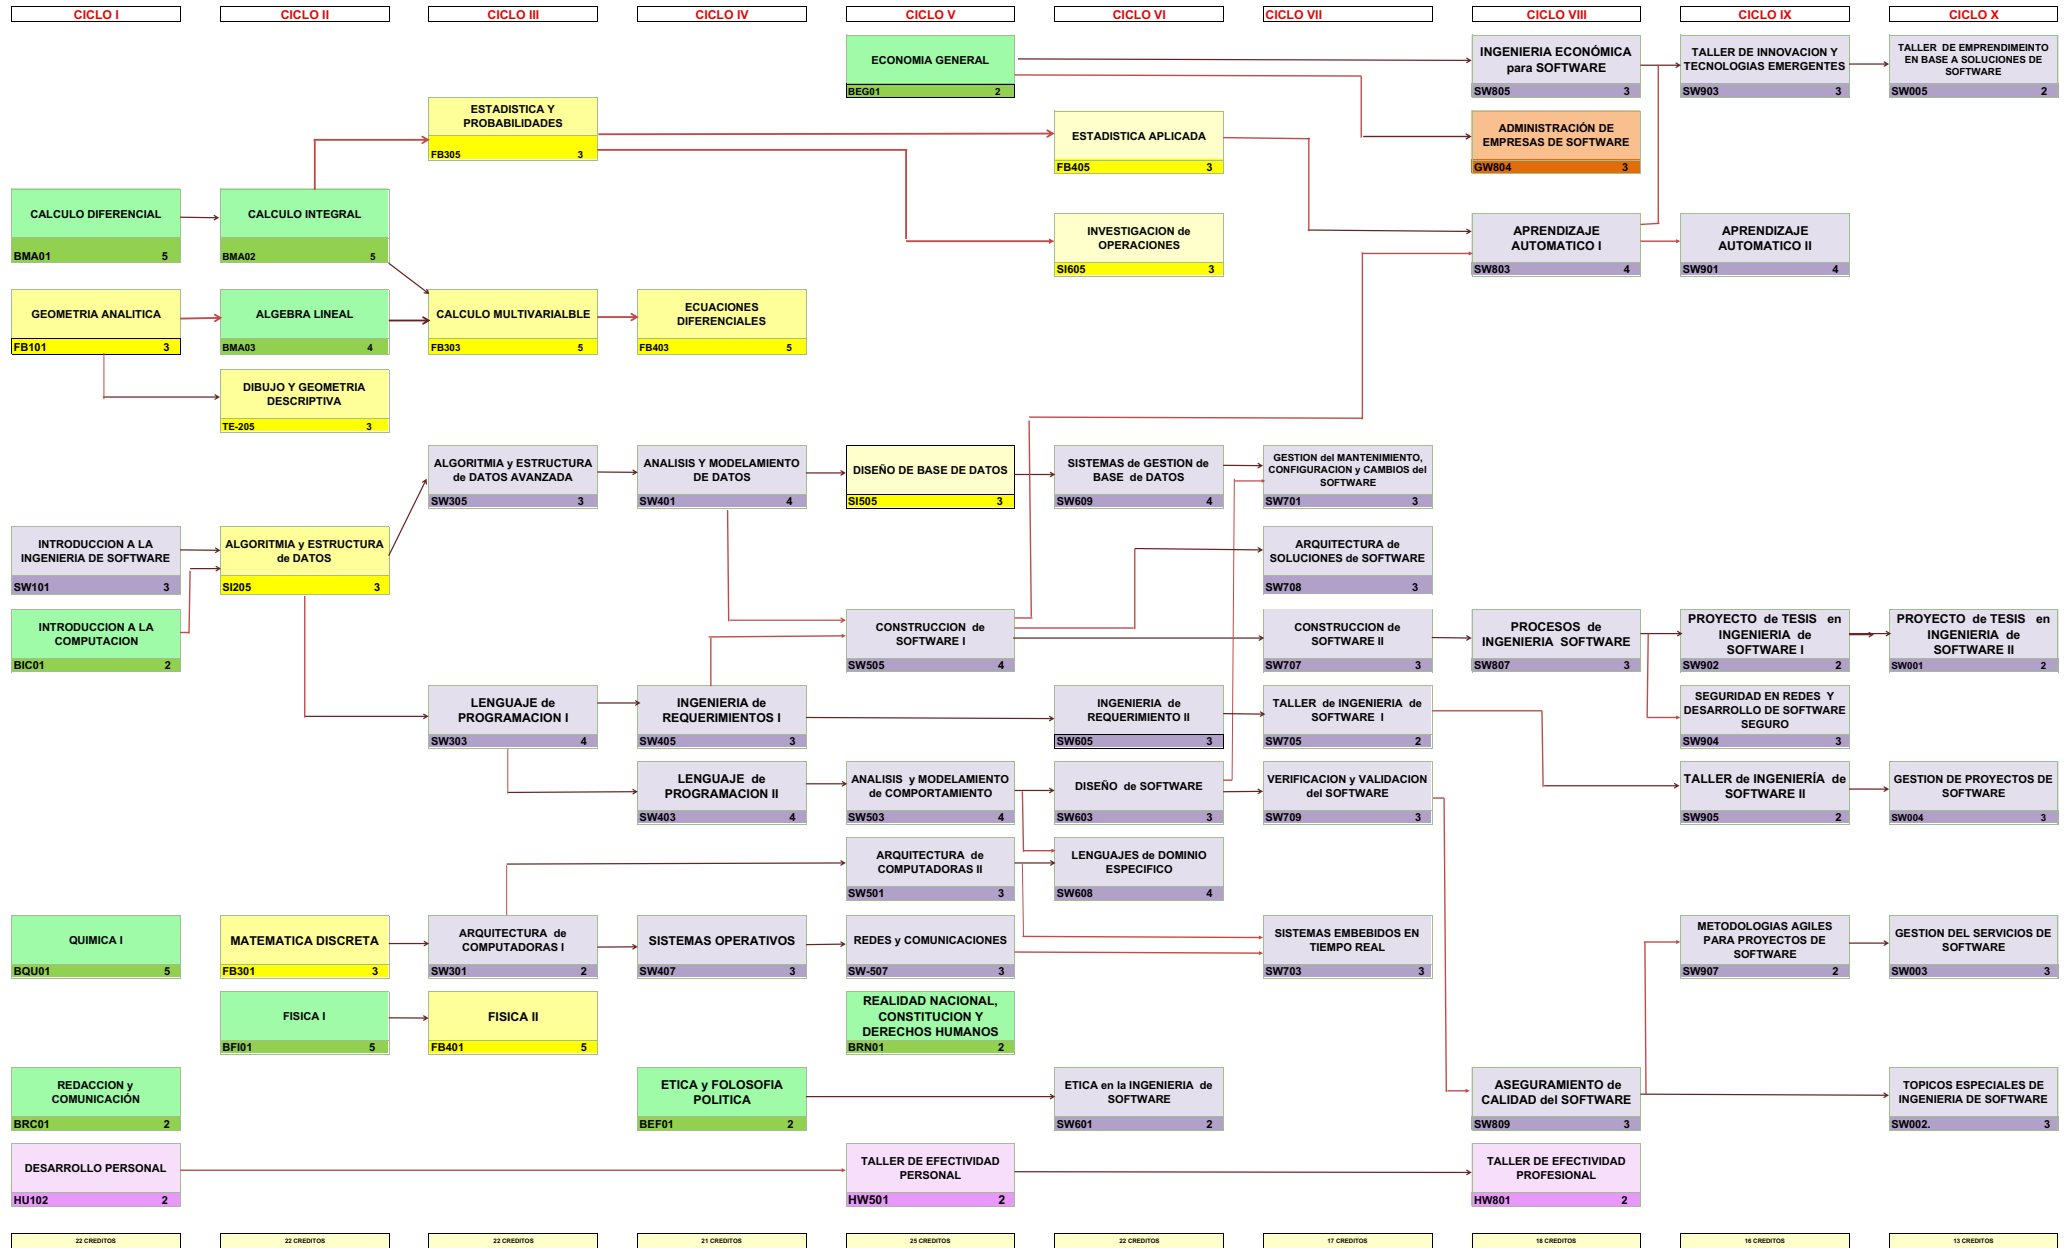

Malla Curricular de Ingeniería de Software

LEYENDA

ESTUDIOS GENERALES	Green
ESTUDIOS ESPECIFICOS EN INGENIERIA	Yellow
ESTUDIOS DE ESPECIALIDAD	Light Blue
ESTUDIOS DE HABILIDADES BLANDAS	Light Purple